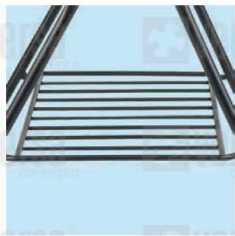

CANASTILLA FIJA PORTALIBROS

pupitres