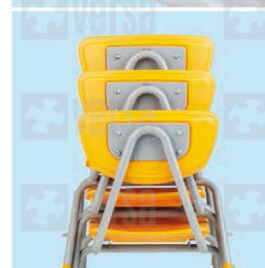

**ASIENTOS Y RESPALDOS DE TODA LA LÍNEA
DISPONIBLES EN LOS SIGUIENTES 9 COLORES:**

- RED R35414
- SAFETY ORANGE S41663
- ORANGE R35413
- YELLOW Y35722
- GREEN E17119
- BLUE B26090
- GRAY G28629
- DARK GRAY G28871
- NAVY BLUE B26091