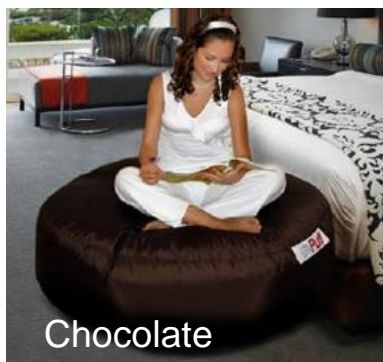

Medidas:
120 cm diám. x
31 cm alt.