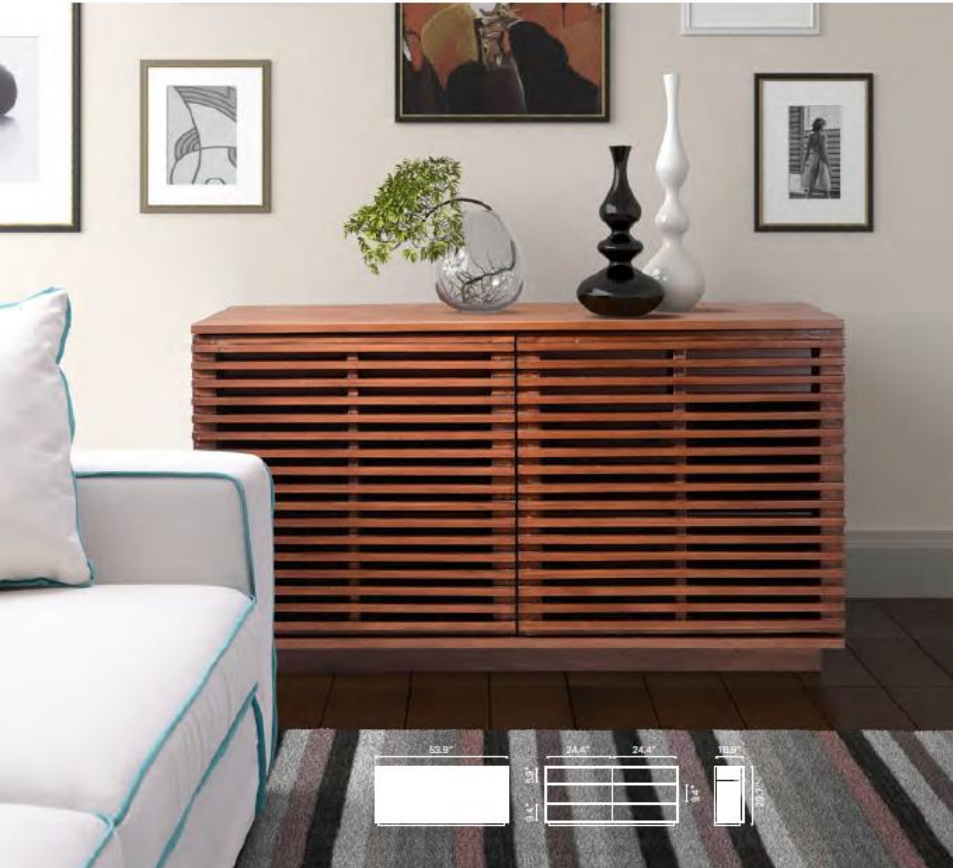

199050 - Walnut

Solid Fir & MDF

LINEA

CREDENZA

199051 Walnut

Solid Fir & MDF

LINEA

WIDE TV STAND