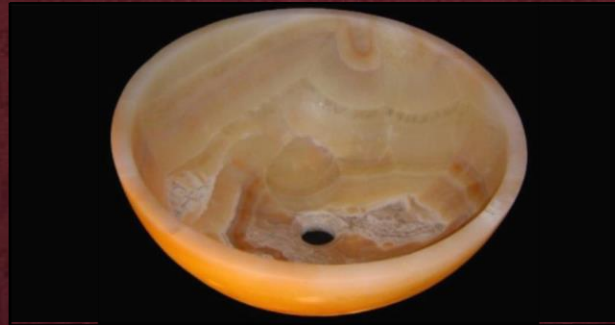

Canoa travertino Fiorito
Medidas 40 x 30 x 14

Triangulo travertino fiortio
Medidas 40 x 40 x 14

Santo tomas con travertino
Medidas 40 x 30

OVALINES

Santo tomas
Medidas 38 x 13

Media esfera travertino rojo
medidas 40 x 14

Pañuelo cuadrado
Medidas 40 x 35 x 13

OVALINES

Media esfera travertino Fiorito
Medidas 40 x 14

Media esfera travertino Fiorito
Medidas 40 x 14

Rectangular cónico
Medidas 50 x 30 x 10

OVALINES

Media esfera travertino rojo