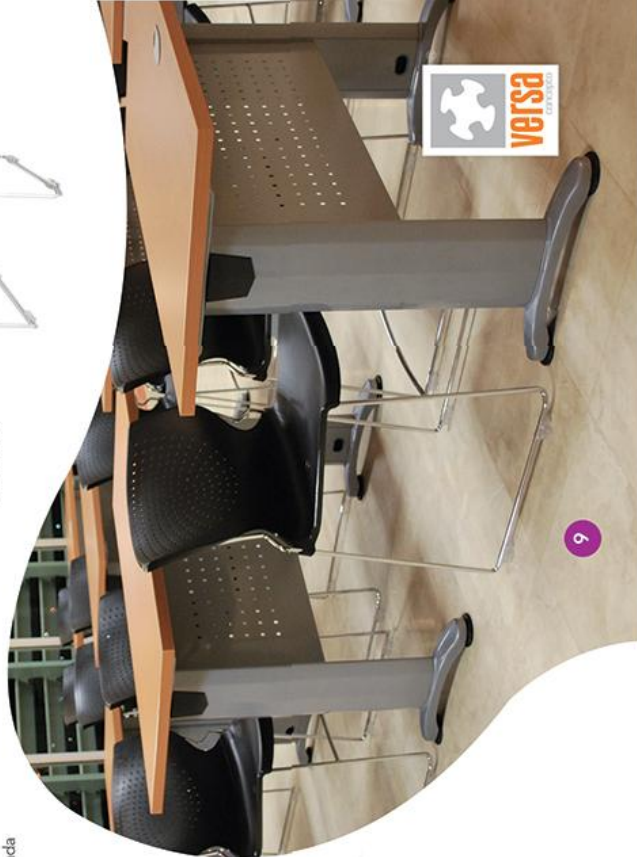

AL-884 R
Base trineo
Estructura pintada
color gris o
cromada.

AL-620

Silla de visita en
polipropileno negro
con asiento tapizado
Estructura cromada
Cold-rolled