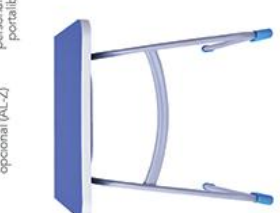

AL-1002
Mesa individual 27"
Cubierta en laminado plástico

AL-1003
Mesa individual 25"
Cubierta en laminado plástico

Cubierta opcional en resina en polipropileno