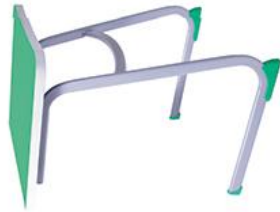

student.

MESAS ESCOLARES INDIVIDUALES

DISPONIBLE EN LAMINADO PLÁSTICO COLOR: ROJO, NARANJA, AZUL REAL Y VERDE
DISPONIBLE EN CUBIERTAS DE RESINA. COLOR NUT (ALMENDRA)
DISPONIBLE EN CUBIERTAS DE POLIPROPILENO COLOR GRIS

MEDIDA DE CUBIERTAS

AL-1000, AL-1002 Y AL-1003 laminado plástico 60x50 cm
AL-1000RS, AL-1002RS Y AL-1003RS resina 60x50cm
AL-1000PP, AL-1002PP Y AL-1003PP polipropileno 61x45cm

Diseño estable que facilita la limpieza.

Gancho para objetos opcional (AL-Z)

AL-1000
Mesa individual 29"
Cubierta en laminado plástico