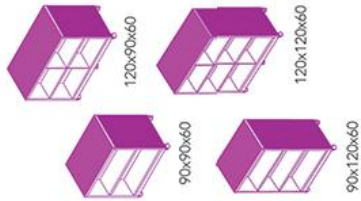

mesa globa.

ESCRITORIO PARA MAESTRO ABATIBLE

DISPONIBLE EN LAMINADO PLÁSTICO COLOR:
ROJO, NARANJA, AZUL REAL Y VERDE

- AL-1085** Mesa móvil cubierta abatible
Medida 120 cm frente x 60 cm fondo x 75 cm altura
- AL-1086** Mesa móvil cubierta abatible
Medida 120 cm frente x 70 cm fondo x 75 cm altura
- AL-1087** Mesa móvil cubierta abatible
Medida 150 cm frente x 60 cm fondo x 75 cm altura
- AL-1088** Mesa móvil cubierta abatible
Medida 150 cm frente x 70 cm fondo x 75 cm altura
- AL-FG120** Faldón para mesa 110x31 cm para mesa de 120
- AL-FG150** Faldón para mesa 140x31 cm para mesa de 150

* Diseño abatible que
ahorra espacio.
*Anidable

piccolo.

LIBEROS MÓVILES

*Dos vistas

**Doble vista.
Con rodajitas duales

*Diseño preparado para cajas plásticas para mayor organización

*Una vista

piccolo.

LIBEROS FIJOS

- frente x alto x fondo
- AL-1035 Librero móvil 90x90x60cm. 2 vistas
 - AL-1037 Librero móvil 120x90x60cm. 2 vistas
 - AL-1039 Librero móvil 90x120x60cm. 2 vistas
 - AL-1041 Librero móvil 120x120x60cm. 2 vistas