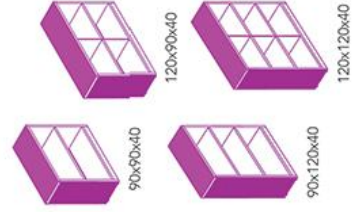

mesa globa.

ESCRITORIO PARA MAESTRO ABATIBLE

DISPONIBLE EN LAMINADO PLÁSTICO COLOR:
ROJO, NARANJA, AZUL REAL Y VERDE

- AL-1085** Mesa móvil cubierta abatible
Medida 120 cm frente x 60 cm fondo x 75 cm altura
- AL-1086** Mesa móvil cubierta abatible
Medida 120 cm frente x 70 cm fondo x 75 cm altura
- AL-1087** Mesa móvil cubierta abatible
Medida 150 cm frente x 60 cm fondo x 75 cm altura
- AL-1088** Mesa móvil cubierta abatible
Medida 150 cm frente x 70 cm fondo x 75 cm altura
- AL-FG120** Faldón para mesa 110x31 cm para mesa de 120
- AL-FG150** Faldón para mesa 140x31 cm para mesa de 150

* Diseño abatible que
ahorra espacio.
*Anidable

piccolo.

LIBEROS MÓVILES

*Dos vistas

**Doble vista.
Con rodajitas duales

*Diseño preparado para cajas plásticas para mayor organización

*Una vista

piccolo.

LIBEROS FIJOS

- frente x alto x fondo
- AL-1035 Librero móvil 90x90x60cm. 2 vistas
 - AL-1037 Librero móvil 120x90x60cm. 2 vistas
 - AL-1039 Librero móvil 90x120x60cm. 2 vistas
 - AL-1041 Librero móvil 120x120x60cm. 2 vistas