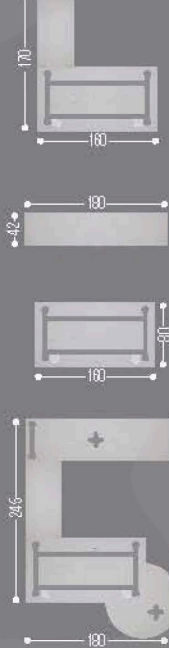

ACCESS: UN ESTILO, CIENTOS DE POSIBILIDADES.

ESCRITORIOS
FORMA GOTA

10

ESCRITORIOS
FORMA A.L.A.

10

ESCRITORIOS
FORMA RECTO

19

20

MESAS
BENCH

20

MESAS DE
CAPACITACION

MESAS DE
JUNTAS

8-12

MESAS RECTANGULARES
+ CONECTORES FINALES

8-12

10-12

12-180

MESAS RECTANGULARES
+ CONECTORES TRIANGULARES 120°