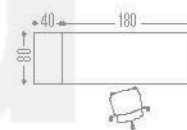

A / B X C / D X ALTURA
MEDIDAS EN CM

ESCRITORIO GOTA

DERECHO	IZQUIERDO	 FALDÓN OPCIONAL
AX-160D	AX-160I	160/120X55/75X75
AX-165D	AX-165I	180/120X55/80X75
AX-167D	AX-167I	200/120X55/90X75
AX-169D	AX-169I	220/120X55/90X75

FRENTE / FONDO x C / B x ALTURA - MEDIDAS EN CM

concepto

A / B x C / D x ALTURA

CONSULTA LA TABLA DE
MEDIDAS
MATERIALES
Y COLORES

MODERNIDAD EN CADA DETALLE

WUFOU
concepto

☞ FALDÓN OPCIONAL

MELAMINA LPAP

AX-110	AX-110L	120X70X75
AX-115	AX-115L	140X70X75
AX-118	AX-118L	160X70X75
AX-123	AX-123L	180X70X75
AX-128	AX-128L	200X70X75
AX-120	AX-120L	160X80X75
AX-125	AX-125L	180X80X75
AX-130	AX-130L	200X80X75

FRENTE x FONDO x ALTURA - MEDIDAS EN CM