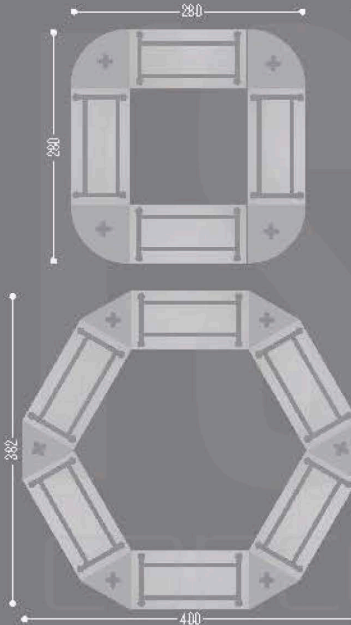

A / B X C / D X ALTURA
MEDIDAS EN CM

ESCRITORIO GOTA

DERECHO	IZQUIERDO	 FALDÓN OPCIONAL
AX-160D	AX-160I	160/120X55/75X75
AX-165D	AX-165I	180/120X55/80X75
AX-167D	AX-167I	200/120X55/90X75
AX-169D	AX-169I	220/120X55/90X75

FRENTE x FONDO x ALTURA

concepto

ACCESS: UN ESTILO, CIENTOS DE POSIBILIDADES.

ESCRITORIOS
FORMA GOTA

10

ESCRITORIOS
FORMA A.L.A.

10

ESCRITORIOS
FORMA RECTO

MESAS RECTANGULARES
+ CONECTORES FINALES

MESAS DE
CONSEJO

8-12

10-12

12-180

MESAS RECTANGULARES
+ CONECTORES TRIANGULARES 120°

CREDENZAS

- PATAS CORTAS ACCESS
- RODAJAS NEGRO/GRIS
- SIN PATAS