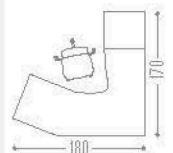

ESCRITORIO A LA

DERECHO IZQUIERDO ☒ FALDÓN OPCIONAL

AX-150D	AX-150I	160/120X55/70X75
AX-155D	AX-155I	180/120X55/70X75
AX-157D	AX-157I	200/120X55/75X75
AX-159D	AX-159I	220/120X55/75X75

FRENTE / FONDO x C / B x ALTURA - MEDIDAS EN CM

concepto

A / B x C / D x ALTURA

CONSULTA LA TABLA DE
MEDIDAS
MATERIALES
Y COLORES