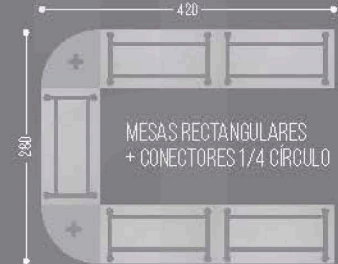

19

WORK
STATIONS

20

MESAS
BENCH

20

MESAS DE
CAPACITACION

MESAS DE
JUNTAS

8-12

MESAS RECTANGULARES
+ CONECTORES FINALES

MESAS DE
CONSEJO

8-12

10-12

12-180

MESAS RECTANGULARES
+ CONECTORES TRIANGULARES 120°

CREDENZAS

- PATAS CORTAS ACCESS
- RODAJAS NEGRO/GRIS
- SIN PATAS