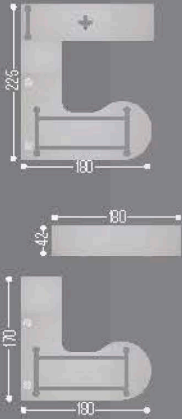

A / B X C / D X ALTURA
MEDIDAS EN CM

ESCRITORIO GOTA

DERECHO	IZQUIERDO	 FALDÓN OPCIONAL
AX-160D	AX-160I	160/120X55/75X75
AX-165D	AX-165I	180/120X55/80X75
AX-167D	AX-167I	200/120X55/90X75
AX-169D	AX-169I	220/120X55/90X75

CONECTOR 1/4 DE CÍRCULO

AX-530	70X70X75
AX-535	80X80X75

CONECTOR TRIANGULAR 120°

AX-520	70X70X75
AX-525	80X80X75

VER PAG. 19 PARA VER MÁS CONFIGURACIONES DISPONIBLES / CUBIERTAS EN LPAP AGREGAR "L" AL FINAL DEL CÓDIGO

FRENTE x FONDO x ALTURA

concepto

ACCESS: UN ESTILO, CIENTOS DE POSIBILIDADES.

ESCRITORIOS
FORMA GOTA

10

ESCRITORIOS
FORMA A.L.A.

10

ESCRITORIOS
FORMA RECTO