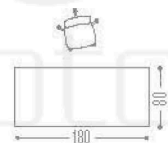

ESCRITORIO DE CRISTAL

FRENTE x FONDO x ALTURA - MEDIDAS EN CM