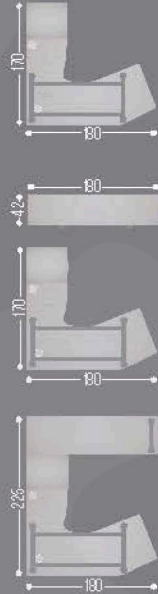

A / B X C / D X ALTURA
MEDIDAS EN CM

ESCRITORIO GOTA

DERECHO	IZQUIERDO	 FALDÓN OPCIONAL
AX-160D	AX-160I	160/120X55/75X75
AX-165D	AX-165I	180/120X55/80X75
AX-167D	AX-167I	200/120X55/90X75
AX-169D	AX-169I	220/120X55/90X75

FRENTE / FONDO x C / B x ALTURA - MEDIDAS EN CM

concepto

A / B x C / D x ALTURA

CONSULTA LA TABLA DE
MEDIDAS
MATERIALES
Y COLORES

MODERNIDAD EN CADA DETALLE

WUFOU
concepto

☞ FALDÓN OPCIONAL

MELAMINA LPAP

CONECTOR 1/4 DE CÍRCULO

AX-530	70X70X75
AX-535	80X80X75

CONECTOR TRIANGULAR 120°

AX-520	70X70X75
AX-525	80X80X75

VER PAG. 19 PARA VER MÁS CONFIGURACIONES DISPONIBLES / CUBIERTAS EN LPAP AGREGAR "L" AL FINAL DEL CÓDIGO

FRENTE x FONDO x ALTURA

concepto

ACCESS: UN ESTILO, CIENTOS DE POSIBILIDADES.

ESCRITORIOS
FORMA GOTA

10

ESCRITORIOS
FORMA A.L.A.

10

ESCRITORIOS
FORMA RECTO