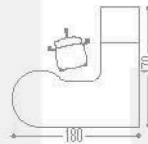

A / B X C / D X ALTURA
MEDIDAS EN CM

ESCRITORIO GOTA

DERECHO	IZQUIERDO	 FALDÓN OPCIONAL
AX-160D	AX-160I	160/120X55/75X75
AX-165D	AX-165I	180/120X55/80X75
AX-167D	AX-167I	200/120X55/90X75
AX-169D	AX-169I	220/120X55/90X75