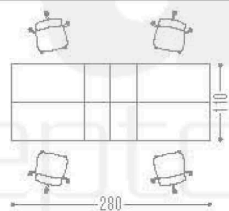

AX-110	AX-110L	120X70X75
AX-115	AX-115L	140X70X75
AX-118	AX-118L	160X70X75
AX-123	AX-123L	180X70X75
AX-128	AX-128L	200X70X75
AX-120	AX-120L	160X80X75
AX-125	AX-125L	180X80X75
AX-130	AX-130L	200X80X75

FRENTE x FONDO x ALTURA - MEDIDAS EN CM

FALDÓN METÁLICO
TROQUELADO GRID

AX-930	99X35
AX-932	119X35
AX-934	139X35
AX-936	159X35

ESCRITORIO DE CRISTAL

FRENTE x FONDO x ALTURA - MEDIDAS EN CM

UN EQUIPO CREATIVO

VERSA

concept

CONSULTA LA TABLA DE
MEDIDAS
 MATERIALES
 Y COLORES

CREDENZAS PARA WORK STATION

AX-211	120X55X75
AX-216	140X55X75

FRENTE x FONDO x ALTURA · MEDIDAS EN CM

MESAS BENCH PARA 2 USUARIOS

2 PATAS CORTAS

EN MELAMINA

EN LPAP

AX-792	120X120X75	AX-792L	120X120X75
AX-794	140X120X75	AX-794L	140X120X75
AX-796	160X120X75	AX-796L	160X120X75
AX-798	180X120X75	AX-798L	180X120X75