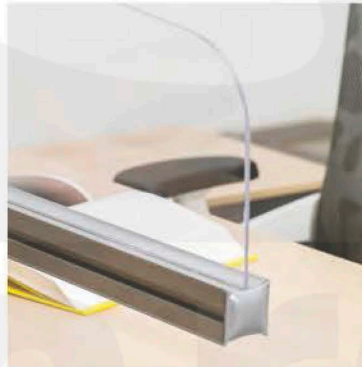

MESAS BENCH PARA 2 USUARIOS

2 PATAS CORTAS

EN MELAMINA

EN LPAP

AX-792	120X120X75	AX-792L	120X120X75
AX-794	140X120X75	AX-794L	140X120X75
AX-796	160X120X75	AX-796L	160X120X75
AX-798	180X120X75	AX-798L	180X120X75

CONSULTA LA TABLA DE
MEDIDAS
MATERIALES
Y COLORES

FRENTE x FONDO x ALTURA - MEDIDAS EN CM