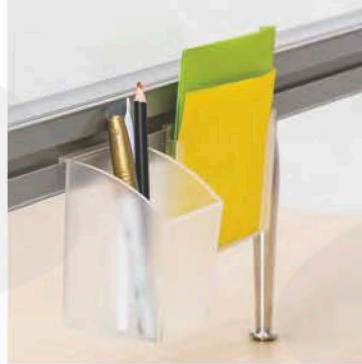

MESAS BENCH PARA 2 USUARIOS

2 PATAS CORTAS

EN MELAMINA

EN LPAP

AX-792	120X120X75	AX-792L	120X120X75
AX-794	140X120X75	AX-794L	140X120X75
AX-796	160X120X75	AX-796L	160X120X75
AX-798	180X120X75	AX-798L	180X120X75

CONSULTA LA TABLA DE
MEDIDAS
MATERIALES
Y COLORES

FRENTE x FONDO x ALTURA - MEDIDAS EN CM